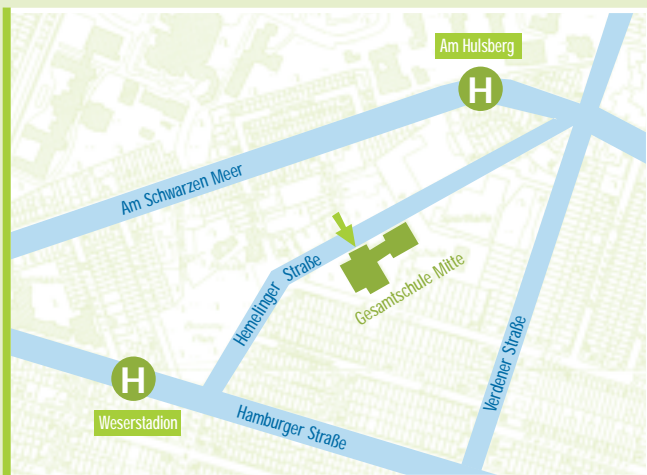

## Anreise

Vom Hauptbahnhof in die Straßenbahn-Linie 10 (Richtung Sebaldsbrück) einsteigen. Nach etwa 10 Minuten an der Haltestelle »Am Hulsberg« aussteigen, in Fahrtrichtung rechts in die Hemelinger Straße einbiegen. Dort befindet sich die Gesamtschule Mitte auf der linken Straßenseite.

Wer aus der Innenstadt kommt (z.B. von Domsheide), kann auch die Tram-Linie 2 (ebenfalls Richtung Sebaldsbrück) nehmen und an der gleichen Haltestelle aussteigen. Alternativ kann auch die Straßenbahn 3 (Richtung Weserwehr) benutzt werden. In diesem Fall an der Haltestelle »Weserstadion« aussteigen, die Hamburger Straße überqueren und links in die Hemelinger Straße einbiegen.

## Kongressort

Gesamtschule Bremen-Mitte  
Hemelinger Straße 11  
28205 Bremen

## EU vor Ort: nachhaltig mobil!

Layout: neuWerk, Bremen 2005

Bildnachweis: Bremer Touristik-Zentrale Gesellschaft für Marketing und Service mbH (BTZ/2000, Titelfoto), PixelQuelle.de (Paris, London), Stock.XChNG.de (Rom)